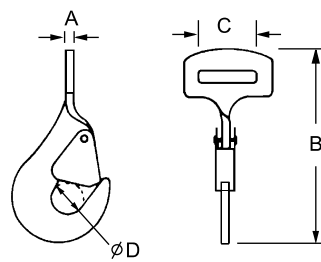

ITEM NO.	CAP. (kg)	A	B	C	D
SN1504	3000	4	129	13	22
SN1506	5000	6	133	13	22

FLAT HOOKS

DSL2205

SNAP HOOK
CAP: 1500kgs

DSL2206

SNAP HOOK
CAP: 2000kgs

SN5006

2" x 6^t SNAP HOOK
CAP: 5000kgs