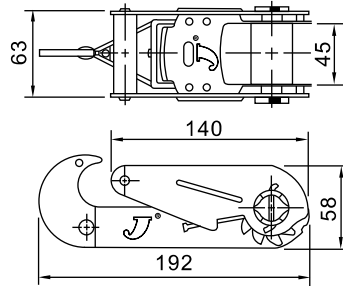

TDR-212

SIZE: 1-3/4" Ratchet Buckle
CAPACITY: 3000KGS
PACKING: 20pcs/ctn
N.W.: 16.0kgs
G.W.: 17.0kgs
CUFT.: 1.1'