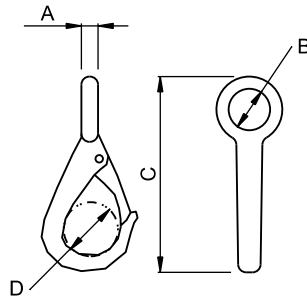

SNAP HOOK

SNAP HOOK UNIT:mm

ITEM NO.	A	B [∅]	C	D [∅]
BS28	8.5	18	84	22
BS29	9.5	21	98.5	26
BS30	6.5	15	69	19

SWIVEL BOLT SNAP HOOK, STAINLESS STEEL

ITEM NO.	EYE SIZE		O.L. mm	WLL	
	mm	inch		kgs	lbs
SBSH-1910	10	3/8	64	20	44
SBSH-1913	13	1/2	76	30	66
SBSH-1916	16	5/8	88	40	88
SBSH-1919	19	3/4	92	50	110
SBSH-1925	25	1	96	60	132
SBSH-1928	28	1-1/8	100	70	154
SBSH-1932	30	1-1/4	120	100	220