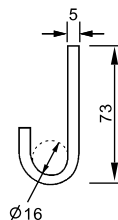

LR-505

2" FLAT HOOK
CAP: 2000kgs