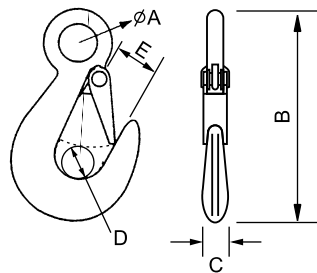

EYE HOOKS

(mm)

ITEM NO.	CAP. (kg)	A ϕ	B	C	D	E
HP-205S	2000	18	107	11	19	22
HP-406S	4000	21	113	15	17	20
HP-508S	5000	25	135	17	28	25

EYE HOOKS

ITEM NO.	SIZE OF CHAIN.	WORKING LOAD LIMIT(kgs)	DIMENSIONS(mm)				WEIGHT (kg)
			CARBON STEEL	B	E	R	
EG-205S	1/4"	2000	12.7	19	65	20	0.19
EG-406S	5/16"	3000	16	22.4	74.9	20	0.327