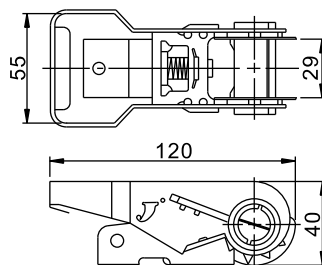

TDR-105

SIZE: 1" Ratchet Buckle
CAPACITY: 1500KGS
PACKING: 40pcs/ctn
N.W.: 12.0kgs
G.W.: 13.0kgs
CUFT.: 0.47'