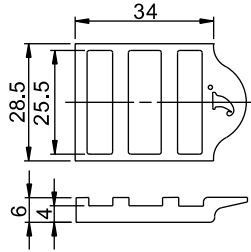

CAM BUCKLE SERIES

TIE DOWN & ACCESSORY

TDR-060

SIZE: 1" Buckle
 PACKING: 1000pcs/ctn
 N.W.: 6.0kgs
 G.W.: 6.5kgs
 CUFT.: 0.5'

TDR-068

TDR-068 / TDR-068A

SIZE: 25mm Buckle
 PACKING: 600pcs/ctn
 N.W.: 19kgs
 G.W.: 20kgs
 CUFT.: 0.8'

TDR-068A

TDR-069

SIZE: 20mm Buckle
 PACKING: 1000pcs/ctn
 N.W.: 10.3kgs
 G.W.: 11.3kgs
 CUFT.: 1'

TDR-070

SIZE: 35mm Buckle
 PACKING: 400pcs/ctn
 N.W.: 14.0kgs
 G.W.: 15.0kgs
 CUFT.: 0.76'

TDR-081

SIZE: 1" Spring Clip
 PACKING: 400pcs/ctn
 N.W.: 15.0kgs
 G.W.: 16.0kgs
 CUFT.: 0.76'