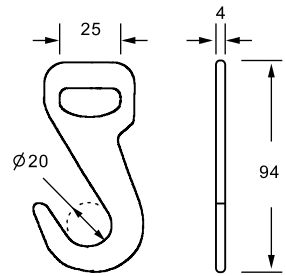

ITEM NO.	CAP. (kg)	A	B	C	D
L505	5000	4.5	88	46	16
L505W	4540	4.5	91	51	20

FLAT HOOKS

BLH-5005

BLH-7005W

BLH-10005

FLAT HOOK (mm)

ITEM NO.	CAP. (kg)	A	B	C	D
BLH5005W	6500	5	95	57	15
BLH7005W	6500	5	97	70	16
BLH5005	5000	5	96	57	15
BLH7005	5000	5	97	70	16
BLH10005	6800	5	97	69	15