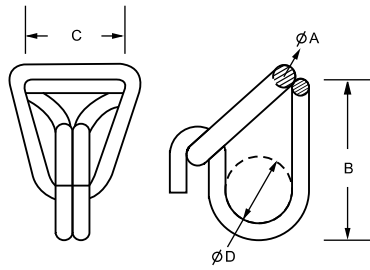

ITEM NO.	CAP. (kg)	A φ	B	C	D
EG-04	2000	12.5	112	15	28

WIRE HOOKS

DJ HOOK

(mm)

ITEM NO.	CAP. (kg)	A ϕ	B	C	D	
1"	DJ2506B	700	6.3	49	27	10
	DJ2506A	700	6	55	27	19
	DJ2507	1500	7	60	27	20
	DJ2508	2000	8	80	28	20
1 1/2"	DJ3809B	2500	9	62	36	18
	DJ3809A	2500	9	85	38	16
	DJ3810A	3000	10	70	38	19
2"	DJ3810	3000	9.5	86	38	16
	DJ5006	700	6	69	54	25
	DJ5007	1500	7	68	51	25
	DJ5008	2000	8	88	50	18
	DJ5009A	3500	9.5	86	50	19
	DJ5011	4000	11	105	50	25
	DJ5011A	4000	11	86	50	25
3"	DJ5012B	5000	12	85	50	25
	DJ5012	5000	12	105	50	25
3"	DJ7516	10000	16	143	76	20
stain steel	DJ2507-9	650	7	60	28	20
less steel	DJ3010-9	1500	9.5	85	38	20
steel	DJ5012-9	2000	12	86	50	25

DJS-2508

DOUBLE J HOOK WITH KEEPER
CAP:1800kgs

J HOOK

(mm)

ITEM NO.	CAP. (kg)	A	B	C	D
JJ2508	300	8	108	23	17
JJ2510	545	10	100	25	25

J HOOK

(mm)

ITEM NO.	CAP. (kg)	A	B	C	D
J2508	400	8	107	25	15
J3812	3000	12	90	38	20
J5013	3500	13	153	50	23
J5014	5000	14	90	50	15
J5015	5000	15	130	50	15

WIRE HOOKS

DJ HOOK WITH KEEPER (mm)

ITEM NO.	CAP. (kg)	A ϕ	B	C	D
DDJ2507	1500	7	64	27	25
DDJ3807	1500	7	85	38	36
DDJ4507	3000	7	72	43	40
DDJ5010	5000	10	82	48	40

DJ HOOK WITH SAFETY LATCH (mm)

ITEM NO.	CAP. (kg)	A	B	C	D
DJ5012KB	5000	12	85	50	25
DJ5012KA	5000	12	96	50	25
DJ5012K	5000	12	107	50	25