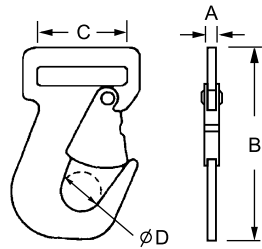

SNAP HOOK (mm)

ITEM NO.	CAP. (kg)	A	B	C	D
SN2503	1500	3.5	96	27	12
SN2504	2000	4	96	26	12
SN2505	2500	4.5	108	46	25
SN4505	2500	4.5	108	45	25
SN5005	2500	4.5	108	50	25