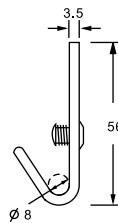

ITEM NO.	CAP. (kg)	φA	B
O4006	1500	6	40
O5010	2270	9.5	50
O7510	2270	9.5	76

FLAT HOOKS

L2503B

1" FLAT HOOK
CAP: 350kgs

L2503

1" FLAT HOOK
CAP: 350kgs

LJ2504

1" x 3.5^t PUSH BUTTON HOOK
CAP: 1500kgs