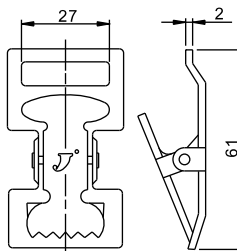

CAM BUCKLE SERIES

TIE DOWN & ACCESSORY

TDR-060

SIZE: 1" Buckle
 PACKING: 1000pcs/ctn
 N.W.: 6.0kgs
 G.W.: 6.5kgs
 CUFT.: 0.5'

TDR-068

TDR-068 / TDR-068A

SIZE: 25mm Buckle
 PACKING: 600pcs/ctn
 N.W.: 19kgs
 G.W.: 20kgs
 CUFT.: 0.8'

TDR-068A

TDR-069

SIZE: 20mm Buckle
 PACKING: 1000pcs/ctn
 N.W.: 10.3kgs
 G.W.: 11.3kgs
 CUFT.: 1'

TDR-070

SIZE: 35mm Buckle
 PACKING: 400pcs/ctn
 N.W.: 14.0kgs
 G.W.: 15.0kgs
 CUFT.: 0.76'

TDR-081

SIZE: 1" Spring Clip
 PACKING: 400pcs/ctn
 N.W.: 15.0kgs
 G.W.: 16.0kgs
 CUFT.: 0.76'

TDR-089

SIZE: 19mm Cam Buckle
 CAPACITY: 150KGS
 PACKING: 1000pcs/ctn
 N.W.: 22.0kgs
 G.W.: 22.5kgs
 CUFT.: 0.5'

CAM BUCKLE SERIES

TDR-090

SIZE: 1" Cam Buckle
 CAPACITY: 200KGS
 PACKING: 500pcs/ctn
 N.W.: 17.5kgs
 G.W.: 18.5kgs
 CUFT.: 0.5'

TDR-090A

SIZE: 1" Cam Buckle
 CAPACITY: 250KGS
 PACKING: 500pcs/ctn
 N.W.: 23.3kgs
 G.W.: 23.8kgs
 CUFT.: 0.5'

TDR-091

SIZE: 1" Cam Buckle
 CAPACITY: 250KGS
 PACKING: 500pcs/ctn
 N.W.: 22.5kgs
 G.W.: 23.5kgs
 CUFT.: 0.5'