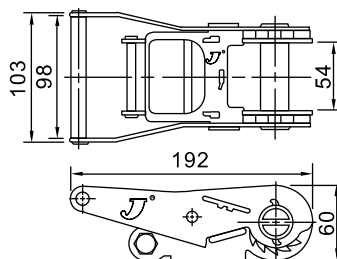

TDR-208

SIZE: 2" Ratchet Buckle
CAPACITY: 5000KGS
PACKING: 20pcs/ctn
N.W.: 22.0kgs
G.W.: 23.0kgs
CUFT.: 0.95'