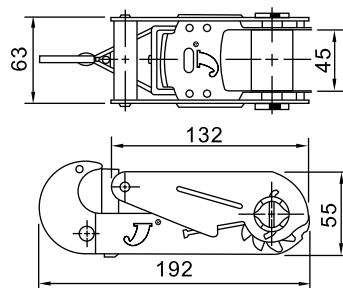

RATCHET BUCKLE SERIES

TDR-209

SIZE: 2" Ratchet Buckle
 CAPACITY: 5000KGS
 PACKING: 20pcs/ctn
 N.W.: 21.0kgs
 G.W.: 22.0kgs
 CUFT.: 1.0'

TDR-212

SIZE: 1-3/4" Ratchet Buckle
 CAPACITY: 3000KGS
 PACKING: 20pcs/ctn
 N.W.: 16.0kgs
 G.W.: 17.0kgs
 CUFT.: 1.1'

TDR-213

SIZE: 1-3/4" Ratchet Buckle
 CAPACITY: 3000KGS
 PACKING: 20pcs/ctn
 N.W.: 15.0kgs
 G.W.: 16.0kgs
 CUFT.: 1.1'

TDR-214

SIZE: 1-3/4" Ratchet Buckle
 CAPACITY: 3000KGS
 PACKING: 20pcs/ctn
 N.W.: 17.5kgs
 G.W.: 18.5kgs
 CUFT.: 1.1'