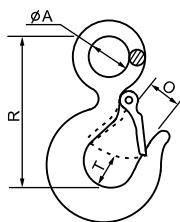

EYE HOOKS

(mm)

ITEM NO.	CAP. (kg)	A ϕ	B	C	D	E
HP-205S	2000	18	107	11	19	22
HP-406S	4000	21	113	15	17	20
HP-508S	5000	25	135	17	28	25

EYE HOOKS

ITEM NO.	SIZE OF CHAIN.	WORKING LOAD LIMIT(kgs)	DIMENSIONS(mm)				WEIGHT (kg)
			CARBON STEEL	B	E	R	
EG-205S	1/4"	2000	12.7	19	65	20	0.19
EG-406S	5/16"	3000	16	22.4	74.9	20	0.327