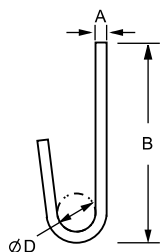

FLAT HOOK

(mm)

ITEM NO.	CAP. (kg)	A	B	C	D
L505	5000	4.5	88	46	16
L505W	4540	4.5	91	51	20