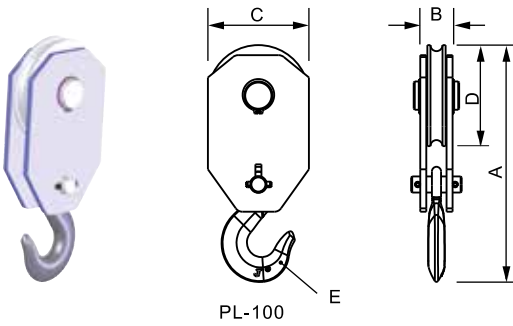

PULLEY

PL-100

PULLEY

(mm)

ITEM NO.	CAP. (kgs)	DIA	A	B	C	D	E HOOK	MATERIAL
PL-40 (HPWS1)	1000	5	143	16	46	44	HP-104	ADC-12
HPWS2	2000	5	162	19	54	44	HP-205	ADC-12
HPWS3	3000	5	162	19	56	50	EG-406S	SAE-1008
HPWS4	4000	6	182	23	64	55	HP-406	ADC-12
PL-56	2000	6	165	27	57	56	HP-205NS	ADC-12
PL-100	4000	10	235	32	100	100	HP-406NS	ADC-12
HPWB3	2000	WEB 1"	162	38	56	50	EG-406S	NYLON
HPRS1	1000	ROPE 10ø	158	24	56	55	HP-104	ADC-12