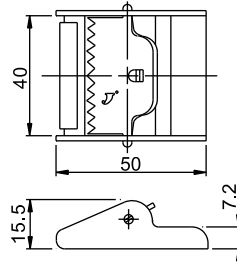

CAM BUCKLE SERIES

TIE DOWN & ACCESSORY

TDR-060

SIZE: 1" Buckle
 PACKING: 1000pcs/ctn
 N.W.: 6.0kgs
 G.W.: 6.5kgs
 CUFT.: 0.5'

TDR-068

TDR-068 / TDR-068A

SIZE: 25mm Buckle
 PACKING: 600pcs/ctn
 N.W.: 19kgs
 G.W.: 20kgs
 CUFT.: 0.8'

TDR-068A

TDR-069

SIZE: 20mm Buckle
 PACKING: 1000pcs/ctn
 N.W.: 10.3kgs
 G.W.: 11.3kgs
 CUFT.: 1'

TDR-070

SIZE: 35mm Buckle
 PACKING: 400pcs/ctn
 N.W.: 14.0kgs
 G.W.: 15.0kgs
 CUFT.: 0.76'

TDR-081

SIZE: 1" Spring Clip
 PACKING: 400pcs/ctn
 N.W.: 15.0kgs
 G.W.: 16.0kgs
 CUFT.: 0.76'