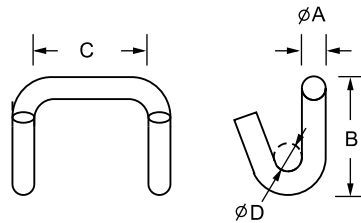

CR5010-1

RAVE HOOK

(mm)

ITEM NO.	CAP. (kg)	A	B	C	D
OR5010	1500	9.5	42	51	25
OR5008	800	7.5	34	49	16
CR5010-1	1500	10	36	53	15

WIRE HOOK

(mm)

ITEM NO.	CAP. (kg)	A	B	C	D
WH2506	250	6	55	26	17
WH5006	250	6	50	50	17