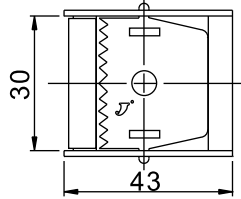

CAM BUCKLE SERIES

TIE DOWN & ACCESSORY

TDR-060

SIZE: 1" Buckle
 PACKING: 1000pcs/ctn
 N.W.: 6.0kgs
 G.W.: 6.5kgs
 CUFT.: 0.5'

TDR-068

TDR-068 / TDR-068A

SIZE: 25mm Buckle
 PACKING: 600pcs/ctn
 N.W.: 19kgs
 G.W.: 20kgs
 CUFT.: 0.8'