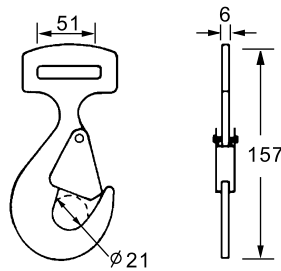

ITEM NO.	CAP. (kg)	A	B	C	D
SN1504	3000	4	129	13	22
SN1506	5000	6	133	13	22

FLAT HOOKS

DSL2205

SNAP HOOK
CAP: 1500kgs

DSL2206

SNAP HOOK
CAP: 2000kgs

SN5006

2" x 6^t SNAP HOOK
CAP: 5000kgs