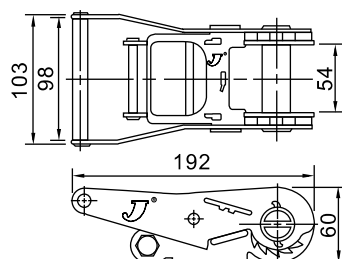

TDR-208-9

SIZE: 2" SUS304 Ratchet Buckle
CAPACITY: 3000KGS
PACKING: 20pcs/ctn
N.W.: 21.0kgs
G.W.: 22.0kgs
CUFT.: 0.81'