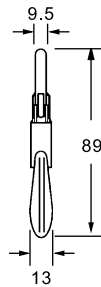

EH-01

3/4 FORGED HOOK
CAP: 2500kgs