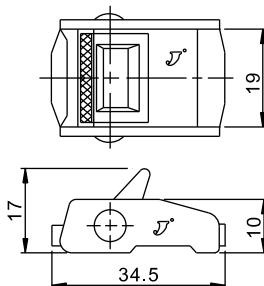

CAM BUCKLE SERIES

TIE DOWN & ACCESSORY

TDR-060

SIZE: 1" Buckle
 PACKING: 1000pcs/ctn
 N.W.: 6.0kgs
 G.W.: 6.5kgs
 CUFT.: 0.5'

TDR-068

TDR-068 / TDR-068A

SIZE: 25mm Buckle
 PACKING: 600pcs/ctn
 N.W.: 19kgs
 G.W.: 20kgs
 CUFT.: 0.8'

TDR-068A

TDR-069

SIZE: 20mm Buckle
 PACKING: 1000pcs/ctn
 N.W.: 10.3kgs
 G.W.: 11.3kgs
 CUFT.: 1'

TDR-070

SIZE: 35mm Buckle
 PACKING: 400pcs/ctn
 N.W.: 14.0kgs
 G.W.: 15.0kgs
 CUFT.: 0.76'

TDR-081

SIZE: 1" Spring Clip
 PACKING: 400pcs/ctn
 N.W.: 15.0kgs
 G.W.: 16.0kgs
 CUFT.: 0.76'

TDR-089

SIZE: 19mm Cam Buckle
 CAPACITY: 150KGS
 PACKING: 1000pcs/ctn
 N.W.: 22.0kgs
 G.W.: 22.5kgs
 CUFT.: 0.5'

CAM BUCKLE SERIES

TDR-090

SIZE: 1" Cam Buckle
 CAPACITY: 200KGS
 PACKING: 500pcs/ctn
 N.W.: 17.5kgs
 G.W.: 18.5kgs
 CUFT.: 0.5'