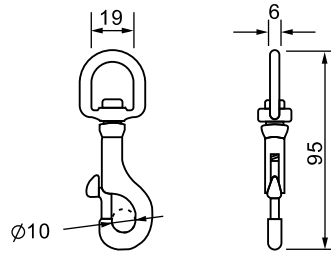

SNAP HOOK

SNAP HOOK UNIT:mm

ITEM NO.	A	B [∅]	C	D [∅]
BS28	8.5	18	84	22
BS29	9.5	21	98.5	26
BS30	6.5	15	69	19

SWIVEL BOLT SNAP HOOK, STAINLESS STEEL

ITEM NO.	EYE SIZE		O.L. mm	WLL	
	mm	inch		kgs	lbs
SBSH-1910	10	3/8	64	20	44
SBSH-1913	13	1/2	76	30	66
SBSH-1916	16	5/8	88	40	88
SBSH-1919	19	3/4	92	50	110
SBSH-1925	25	1	96	60	132
SBSH-1928	28	1-1/8	100	70	154
SBSH-1932	30	1-1/4	120	100	220