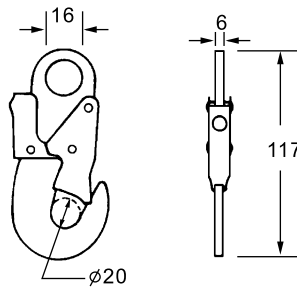

DSL2206

SNAP HOOK
CAP: 2000kgs