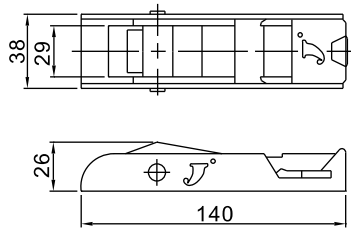

F6021

SIZE: 1" Over-center Buckle
CAPACITY: 2000KGS
PACKING: 100pcs/ctn
N.W.: 24.0kgs
G.W.: 24.5kgs
CUFT.: 0.7'