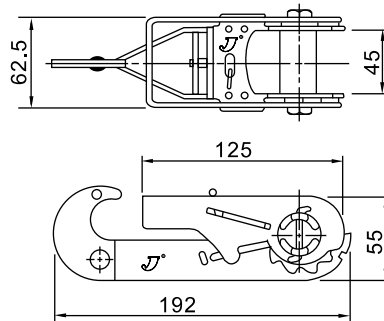

TDR-213

SIZE: 1-3/4" Ratchet Buckle
 CAPACITY: 3000KGS
 PACKING: 20pcs/ctn
 N.W.: 15.0kgs
 G.W.: 16.0kgs
 CUFT.: 1.1'

TDR-214

SIZE: 1-3/4" Ratchet Buckle
 CAPACITY: 3000KGS
 PACKING: 20pcs/ctn
 N.W.: 17.5kgs
 G.W.: 18.5kgs
 CUFT.: 1.1'