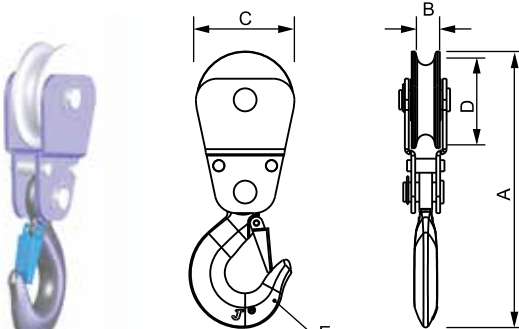

HPR-S1

PULLEY

(mm)

ITEM NO.	CAP. (kgs)	DIA	A	B	C	D	E HOOK	MATERIAL
PL-40 (HPWS1)	1000	5	143	16	46	44	HP-104	ADC-12
HPWS2	2000	5	162	19	54	44	HP-205	ADC-12
HPWS3	3000	5	162	19	56	50	EG-406S	SAE-1008
HPWS4	4000	6	182	23	64	55	HP-406	ADC-12
PL-56	2000	6	165	27	57	56	HP-205NS	ADC-12
PL-100	4000	10	235	32	100	100	HP-406NS	ADC-12
HPWB3	2000	WEB 1"	162	38	56	50	EG-406S	NYLON
HPRS1	1000	ROPE 10ø	158	24	56	55	HP-104	ADC-12