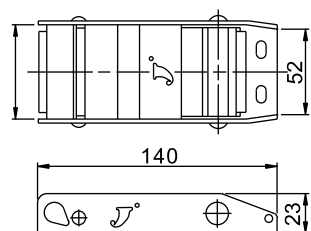

F6025

SIZE: 2" Over-center Buckle
CAPACITY: 1300KGS
PACKING: 60pcs/ctn
N.W.: 20.0kgs
G.W.: 21.0kgs
CUFT.: 0.85'