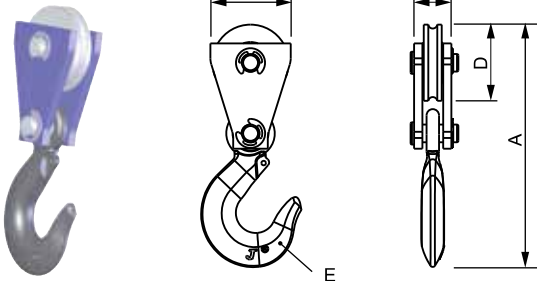

PULLEY

PL-56

PULLEY

(mm)

ITEM NO.	CAP. (kgs)	DIA	A	B	C	D	E HOOK	MATERIAL
PL-40 (HPWS1)	1000	5	143	16	46	44	HP-104	ADC-12
HPWS2	2000	5	162	19	54	44	HP-205	ADC-12
HPWS3	3000	5	162	19	56	50	EG-406S	SAE-1008
HPWS4	4000	6	182	23	64	55	HP-406	ADC-12
PL-56	2000	6	165	27	57	56	HP-205NS	ADC-12
PL-100	4000	10	235	32	100	100	HP-406NS	ADC-12
HPWB3	2000	WEB 1"	162	38	56	50	EG-406S	NYLON
HPRS1	1000	ROPE 10ø	158	24	56	55	HP-104	ADC-12