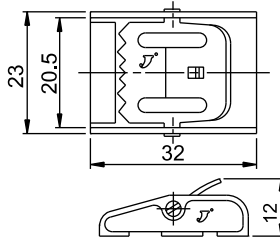

TDR-069

SIZE: 20mm Buckle
PACKING: 1000pcs/ctn
N.W.: 10.3kgs
G.W.: 11.3kgs
CUFT.: 1'